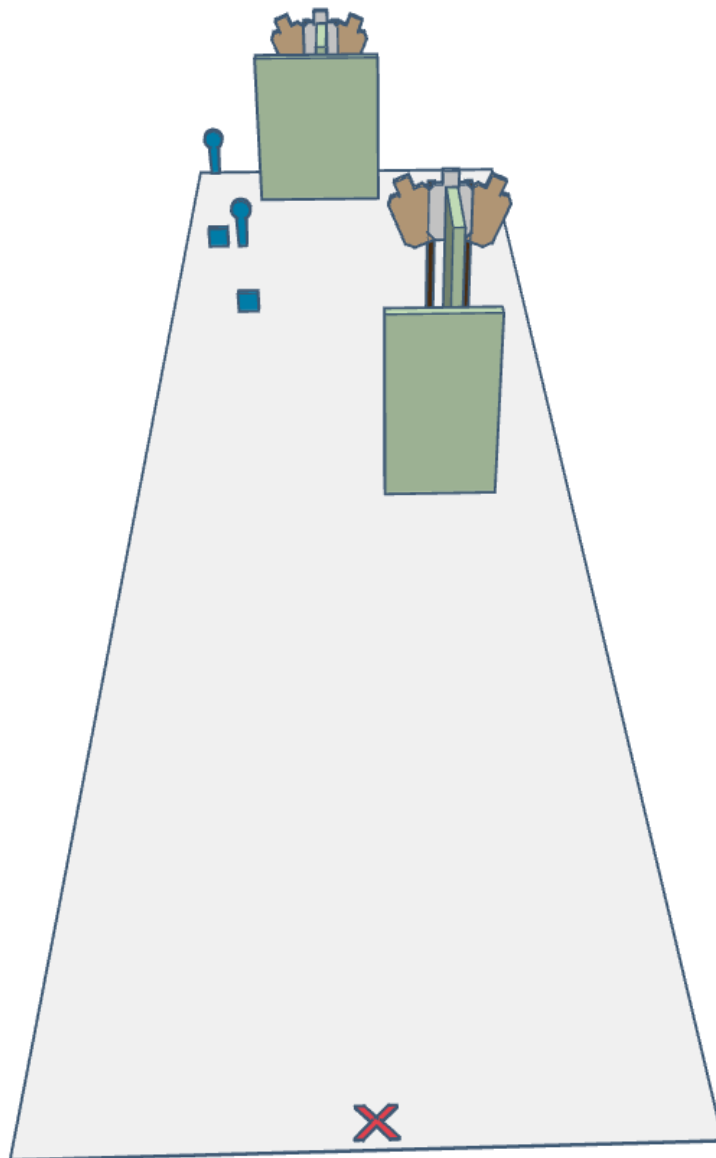

Na chalupě		Situace č. 1
Pravidla: LOS situace	Autor: SK LOS SEVER z. s.	
Startovní pozice: střelec stojí na vyznačeném místě, zbraň nabita.		
Legenda: Trávíš volno s blízkými v přírodě na odlehlé chalupě. Že by vás tady někdy navštívili zmetci a ještě se smečkou psů tě nikdy ani ve snu nenapadlo. Tak jim to dej náležitě sežrat.	Hodnocení: bez omezení Počet ran: min. 12 Počet terčů: 4× LOS, 4× kov Vzdálenost: 4 až 12 metrů Hodnocené rány: 12 Start/Stop: zvukový signál/poslední výstřel	
Procedura:	Penalizace: dle pravidel LOS Skryté nošení: Ne Poznámka:	

Vrátnice		Situace č. 2	
Pravidla: LOS situace		Autor: SK LOS SEVER z. s.	
Startovní pozice: střelec stojí na vyznačeném místě, zbraň nabita.			
Legenda: Zaskočil jsi za kamarádem do práce na kus řeči. Živí se jako hlídač skladiště.		Hodnocení: bez omezení Počet ran: min. 12 Počet terčů: 4× LOS, 4× kov Vzdálenost: 8 až 12 metrů Hodnocené rány: 12 Start/Stop: zvukový signál/poslední výstřel	
Procedura:		Penalizace: dle pravidel LOS Skryté nošení: Ano Poznámka:	

Kanceláře		Situace č. 3
Pravidla: LOS situace	Autor: SK LOS SEVER z. s.	
Startovní pozice: střelec stojí na vyznačeném místě, zbraň nabita.		
Legenda: Open space je jako všechno, dobré i špatné zároveň. Pomoz kolegům se dostat z této situace pokud možno bez úhony.	Hodnocení: bez omezení Počet ran: min. 12 Počet terčů: 5× LOS, 2× kov Vzdálenost: 8 až 12 metrů Hodnocené rány: 12 Start/Stop: zvukový signál/poslední výstřel	
Procedura:	Penalizace: dle pravidel Skryté nošení: Ano Poznámka:	