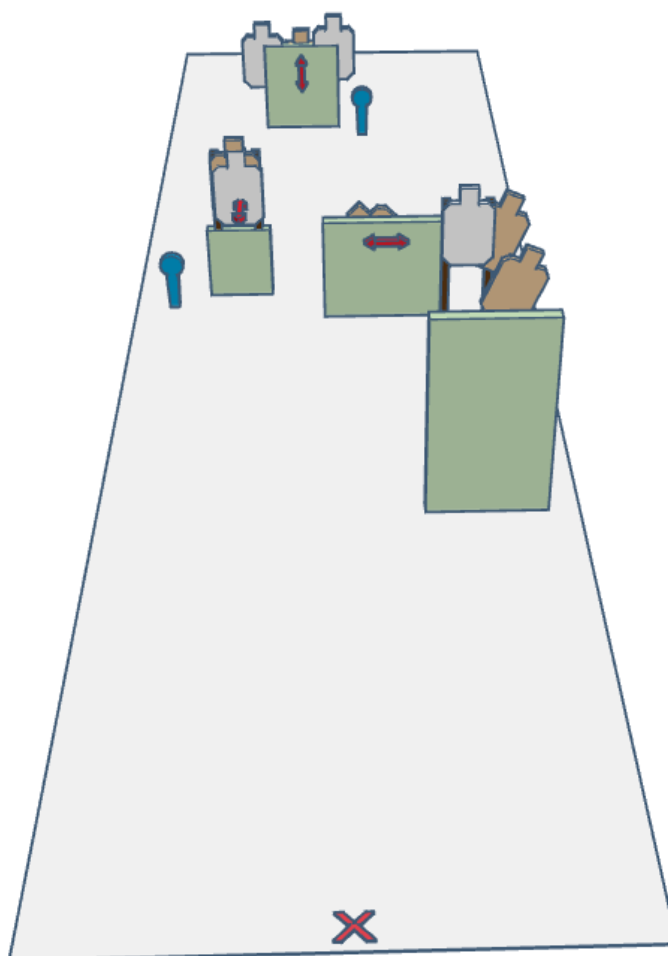

Na chalupě		Situace č. 1
Pravidla: LOS situace	Autor: SK LOS SEVER z. s.	
Startovní pozice: střelec stojí na vyznačeném místě, zbraň nabita.		
Legenda: Trávíš volno s blízkými v přírodě na odlehlé chalupě. Že by vás tady někdy navštívili zmetci a ještě se smečkou psů tě nikdy ani ve snu nenapadlo. Tak jim to dej náležitě sežrat.	Hodnocení: bez omezení Počet ran: min. 12 Počet terčů: 4× LOS, 4× kov Vzdálenost: 4 až 12 metrů Hodnocené rány: 12 Start/Stop: zvukový signál/poslední výstřel	
Procedura:	Penalizace: dle pravidel LOS Skryté nošení: Ne Poznámka:	

Vrátnice		Situace č. 2	
Pravidla: LOS situace		Autor: SK LOS SEVER z. s.	
Startovní pozice: střelec stojí na vyznačeném místě, zbraň nabita.			
Legenda: Zaskočil jsi za kamarádem do práce na kus řeči. Živí se jako hlídač skladiště.		Hodnocení: bez omezení Počet ran: min. 12 Počet terčů: 4× LOS, 4× kov Vzdálenost: 8 až 12 metrů Hodnocené rány: 12 Start/Stop: zvukový signál/poslední výstřel	
Procedura:		Penalizace: dle pravidel LOS Skryté nošení: Ano Poznámka:	

Kanceláře		Situace č. 3
Pravidla: LOS situace	Autor: SK LOS SEVER z. s.	
Startovní pozice: střelec stojí na vyznačeném místě, zbraň nabita.		
Legenda: Open space je jako všechno, dobré i špatné zároveň. Pomoz kolegům se dostat z této situace pokud možno bez úhony.	Hodnocení: bez omezení Počet ran: min. 12 Počet terčů: 5× LOS, 2× kov Vzdálenost: 8 až 12 metrů Hodnocené rány: 12 Start/Stop: zvukový signál/poslední výstřel	
Procedura:	Penalizace: dle pravidel Skryté nošení: Ano Poznámka:	